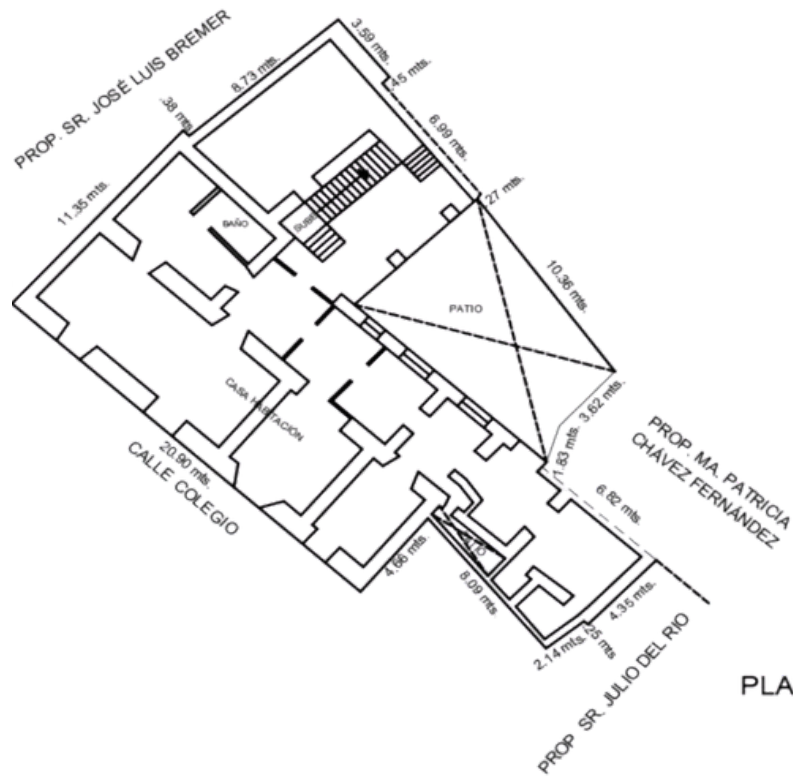

HARIS
REAL ESTATE

ESPECIFICACIONES

CASONA ANTIGUA, LLENA DE INCREÍBLES DETALLES. UBICADA EN EL CORAZÓN DE LA CIUDAD.

- 4 HABITACIONES
- 3 BAÑOS
- 2 PISOS
- TERRAZA
- CONSTRUCCIÓN DE ADOBE
- JARDÍN
- ACCESO RÁPIDO A VIALIDADES PRINCIPALES

 **Carolina Espinoza**

627-115-6102 | www.haris.com.mx

 **HARIS**
REAL ESTATE

PLANOS

PLANTA BAJA

PLANTA ALTA

¡Programa una visita hoy!

 **Carolina Espinoza**