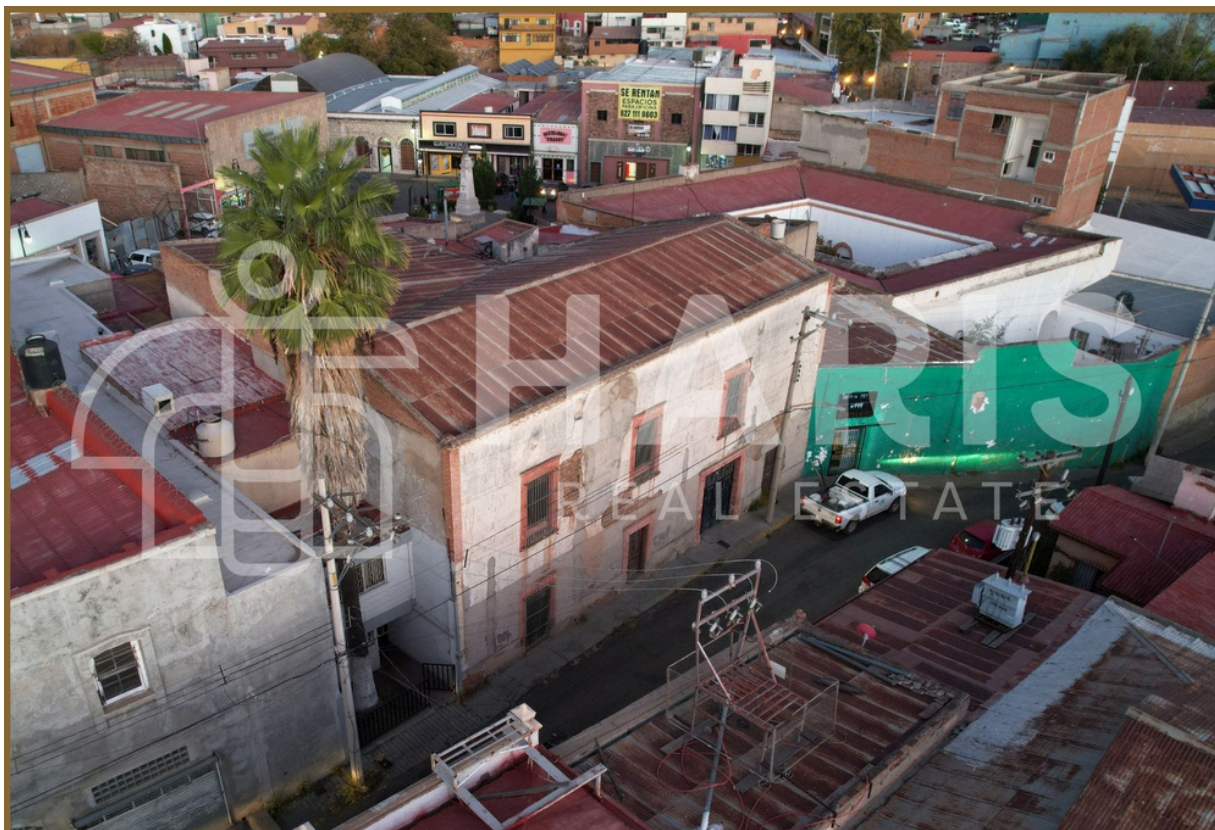

HARIS

REAL ESTATE

CASA EN VENTA

 CALLE COLEGIO NO 27,
COLONIA CENTRO

HIDALGO DEL PARRAL

m²

702 M2 DE CONSTRUCCIÓN

m²

425 M2 DE TERRENO

\$2,000,000

¡Programa una visita hoy!

 **Carolina Espinoza**

627-115-6102 | www.haris.com.mx

 **HARIS**
REAL ESTATE

UBICACIÓN

CALLE COLEGIO NO 27, COLONIA CENTRO HIDALGO DEL PARRAL

HARIS
REAL ESTATE

ESPECIFICACIONES

CASONA ANTIGUA, LLENA DE INCREÍBLES DETALLES. UBICADA EN EL CORAZÓN DE LA CIUDAD.

- 4 HABITACIONES
- 3 BAÑOS
- 2 PISOS
- TERRAZA
- CONSTRUCCIÓN DE ADOBE
- JARDÍN
- ACCESO RÁPIDO A VIALIDADES PRINCIPALES