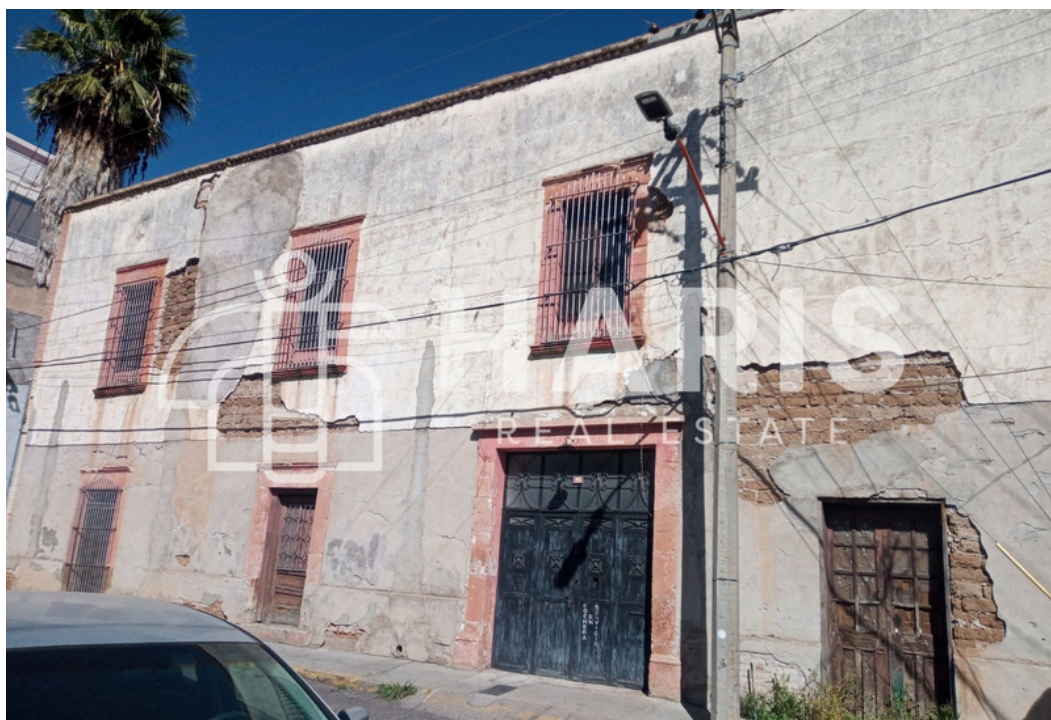

FOTOGRAFÍAS

¡Programa una visita hoy!

Carolina Espinoza

627-115-6102 | www.haris.com.mx

HARIS
REAL ESTATE