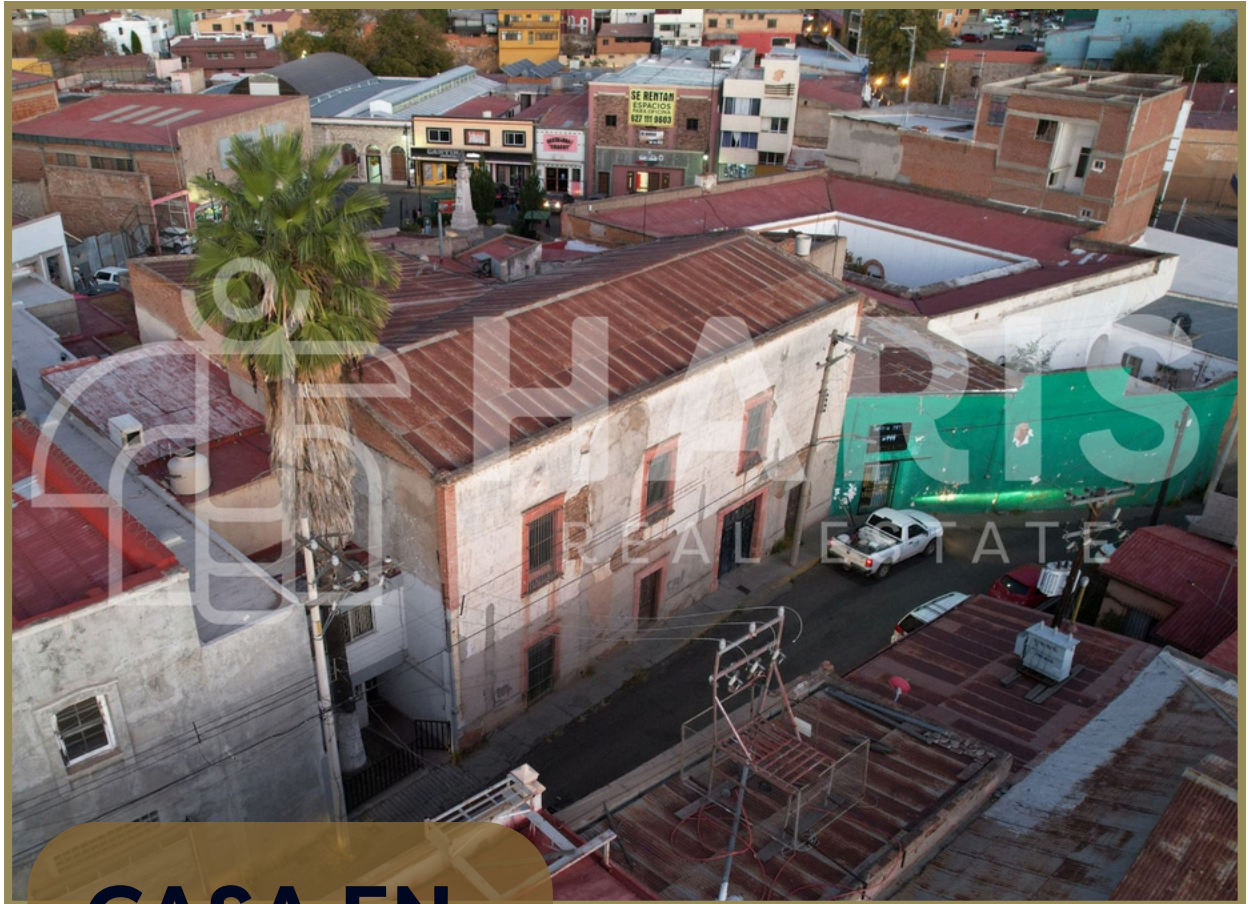

HARIS

REAL ESTATE

CASA EN VENTA

 CALLE COLEGIO NO 27,
COLONIA CENTRO

HIDALGO DEL PARRAL

m²

702 M2 DE CONSTRUCCIÓN

m²

425 M2 DE TERRENO

\$2,000,000

¡Programa una visita hoy!

 **Carolina Espinoza**

627-115-6102 | www.haris.com.mx

 **HARIS**
REAL ESTATE

UBICACIÓN

CALLE COLEGIO NO 27, COLONIA CENTRO HIDALGO DEL PARRAL

HARIS
REAL ESTATE

ESPECIFICACIONES

CASONA ANTIGUA, LLENA DE INCREÍBLES DETALLES. UBICADA EN EL CORAZÓN DE LA CIUDAD.

- 4 HABITACIONES
- 3 BAÑOS
- 2 PISOS
- TERRAZA
- CONSTRUCCIÓN DE ADOBE
- JARDÍN
- ACCESO RÁPIDO A VIALIDADES PRINCIPALES