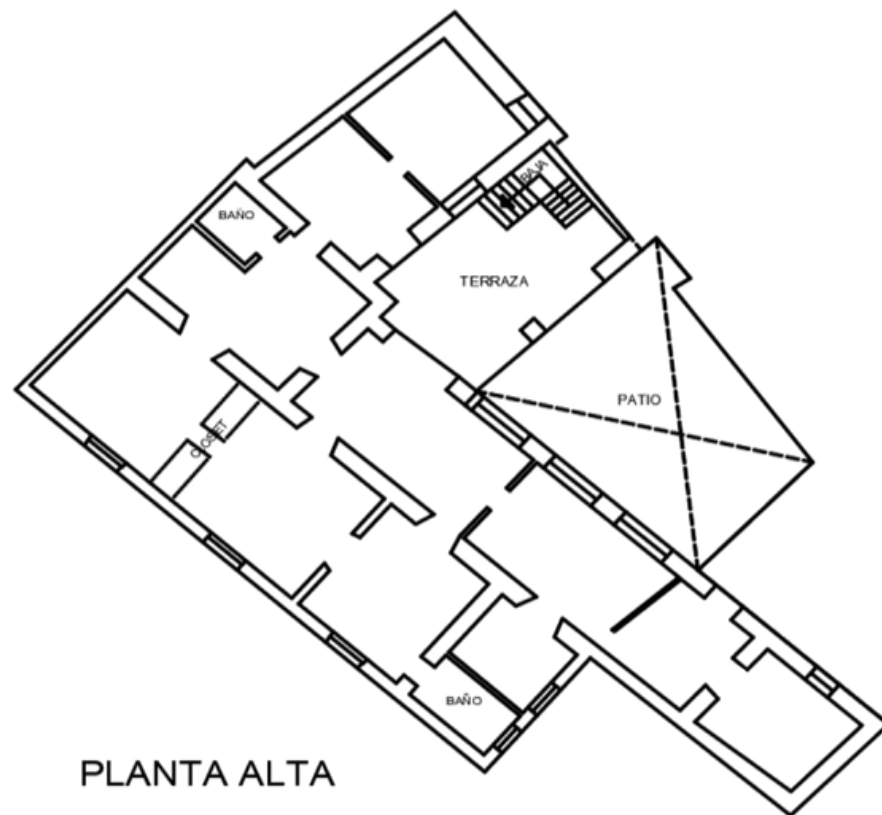

HARIS
REAL ESTATE

ESPECIFICACIONES

CASONA ANTIGUA, LLENA DE INCREÍBLES DETALLES. UBICADA EN EL CORAZÓN DE LA CIUDAD.

- 4 HABITACIONES
- 3 BAÑOS
- 2 PISOS
- TERRAZA
- CONSTRUCCIÓN DE ADOBE
- JARDÍN
- ACCESO RÁPIDO A VIALIDADES PRINCIPALES

 **Carolina Espinoza**

627-115-6102 | www.haris.com.mx

 **HARIS**
REAL ESTATE

PLANOS

PLANTA BAJA

PLANTA ALTA

¡Programa una visita hoy!

 **Carolina Espinoza**