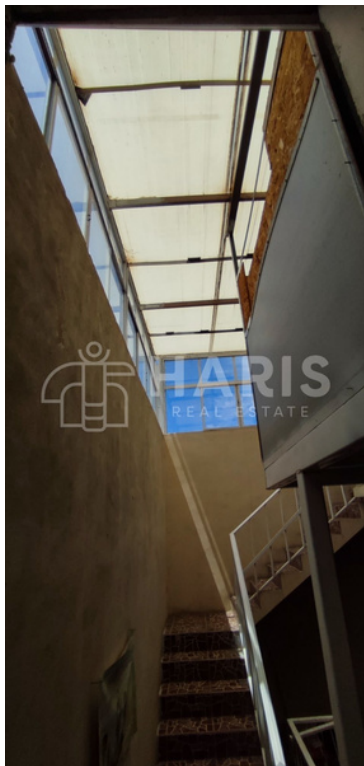

FOTOGRAFÍAS

¡Programa una visita hoy!

Carolina Espinoza

627-115-6102 | www.haris.com.mx

HARIS
REAL ESTATE